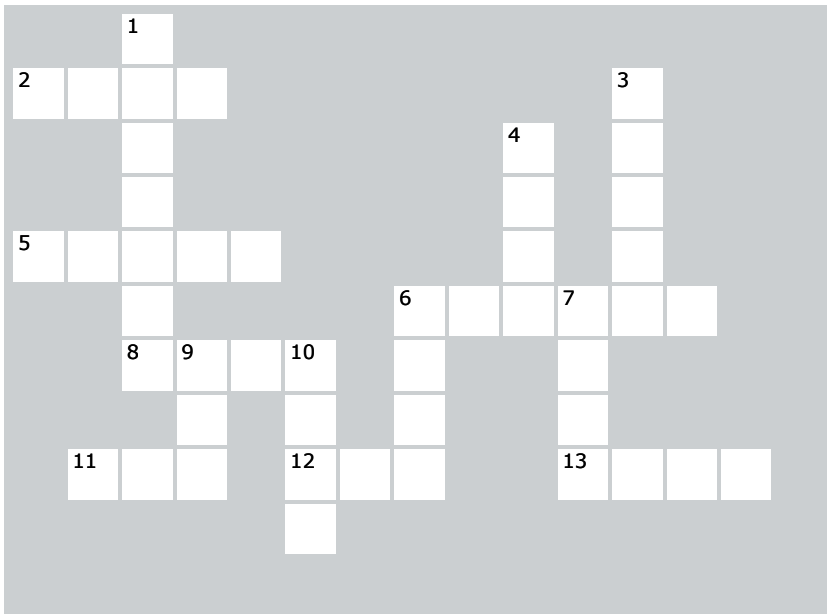

Zählen, messen, wiegen

Wir zählen, messen und wiegen im Alltag sehr häufig. Hier finden Sie die Adjektive, die Sie dafür brauchen.

Verwenden Sie die deutschen Sonderzeichen äöüß - bitte nicht ae, ue usw. schreiben!

Waagrecht

1. 2 Ein altes Haus; die Mauern sind fast einen Meter **◆**. Der Mann, der darin wohnt, wiegt 150kg, er ist ebenfalls sehr **◆**.
2. 5 Ein Fußballfeld ist - normalerweise - 105m lang und 68m **◆**.
3. 6 "Wie **◆** ist ihr Gepäck? Sie können nur 32kg ins Flugzeug mitnehmen."
4. 8 "Wie **◆** dauert denn der Film? Ist das wieder so einer mit über drei Stunden?"
5. 11 "Spricht dein Bruder **◆** spanisch, jetzt, wo er in Spanien lebt?" - "Klar, fast perfekt."
6. 12 "Geht ihr **◆** ins Kino?" - "Eigentlich nicht, höchstens ein Mal im Monat, wahrscheinlich eher seltener."
7. 13 Das Bücherregal ist 1,40m hoch, 80cm breit und 30cm **◆** - das ist **◆** genug für große Bücher, Bildbände und Aktenordner.

Senkrecht

1. 1 Der ICE-Zug fährt bis zu 300km in der Stunde, das ist ganz schön **◆**, finde ich, jedenfalls **◆**er als mein Auto!
2. 3 "Wie **◆** Menschen leben eigentlich in Deutschland?" - "Etwas über 80 Millionen, glaube ich."
3. 4 "Wie **◆** ist denn der Mount Everest, weißt du das?" - "Nicht genau. Knapp 9000m, glaube ich.")
4. 6 "Wie **◆** ist es eigentlich?" - "Erst kurz vor sechs. Wir haben noch Zeit."
5. 7 "Ist es noch **◆** bis zum nächsten Ort? Mir tun die Füße weh, und ich habe Hunger." - "Naja, fünf oder sechs Kilometer sind es schon noch."
6. 9 "Wie **◆** sind denn deine Kinder?" - "Ach, schon 24 und 17. Eigentlich sind das gar keine Kinder mehr."
7. 10 "Wie **◆** ist denn das Dorf, wo ihr wohnt?" - "Überhaupt nicht **◆**, es ist winzig klein. Es hat nur drei Häuser und eine Bushaltestelle."